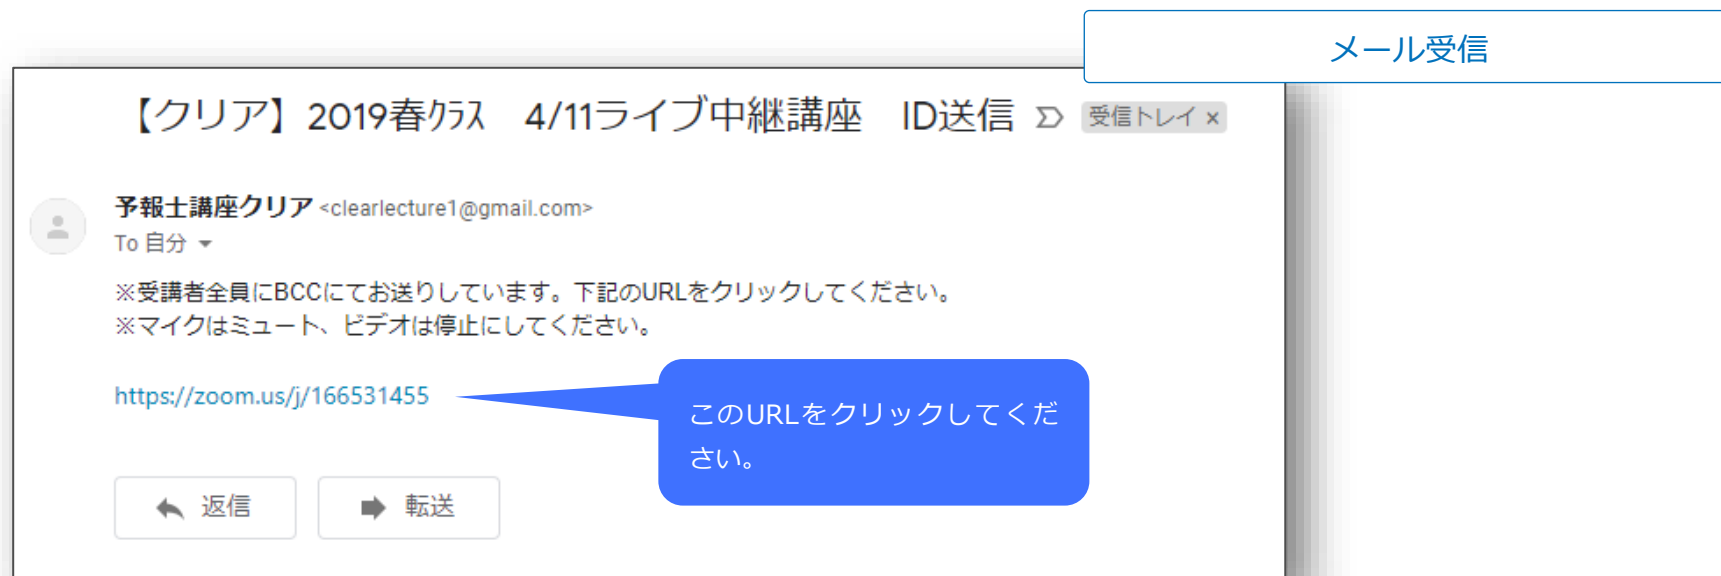

この内容で送信

※ ログインできない場合はお問い合わせフォームよりご連絡ください。

ライブ中継コース

* 画面例はWindows10バージョンとなっています。PC環境によって画面構成は多少異なります。ご了承ください。

4. ライブ中継コース受講について

① ZOOMシステムを見られる環境を整えます。まずは招待メールを受けます。

※ ログインできない場合はお問い合わせフォームよりご連絡ください。

4. ライブ中継コース受講について