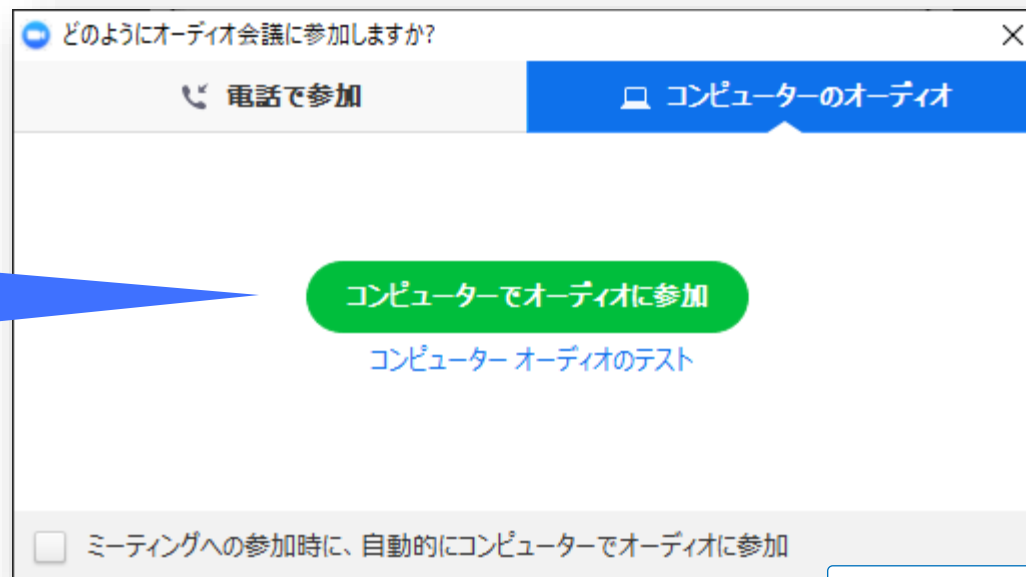

この内容で送信

※ ログインできない場合はお問い合わせフォームよりご連絡ください。

ライブ中継コース

* 画面例はWindows10バージョンとなっています。PC環境によって画面構成は多少異なります。ご了承ください。

4. ライブ中継コース受講について

① ZOOMシステムを見られる環境を整えます。まずは招待メールを受けます。

※ ログインできない場合はお問い合わせフォームよりご連絡ください。

4. ライブ中継コース受講について

アプリケーションをダウンロードまたは

ダウンロードが完了すると自動で起動
します。（解凍は初回のみ。）

※ ログインできない場合はお問い合わせフォームよりご連絡ください。

4.ライブ中継コース受講について

③表示名を入力します。

The image shows a sequence of two Zoom dialog boxes. The first dialog box asks "Zoom Meetings を開きますか?" (Do you want to open Zoom Meetings?) and includes a checkbox "このタイプのリンクは常に関連付けられたアプリで開く" (Always open this type of link in the associated app), a "Zoom Meetings を開く" button, and a "キャンセル" button. A blue callout bubble points to the "Zoom Meetings を開く" button with the text "Zoom Meetingsを開いてください。" (Please open Zoom Meetings). A large grey arrow points from this dialog to the second dialog box. The second dialog box is titled "名前を入力してください" (Please enter your name) and contains a text input field with "クリア太郎" (Cleara Taro) entered, a checked checkbox "将来のミーティングのためにこの名前を記憶する" (Remember this name for future meetings), and an unchecked checkbox "自分のビデオをオフにする" (Turn off my video). It also has "ミーティングに参加" (Join Meeting) and "キャンセル" buttons. A blue callout bubble points to the name input field with the text "好きな名前を入力してください。" (Please enter your preferred name). A white box with a blue border at the bottom of the second dialog box is labeled "名前入力ダイアログボックス" (Name input dialog box).

※ ログインできない場合はお問い合わせフォームよりご連絡ください。

4.ライブ中継コース受講について

④オーディオの参加設定をします。

コンピューターでオーディオに参加してください。(緑の部分をクリック)

オーディオ参加方法

※ ログインできない場合はお問い合わせフォームよりご連絡ください。

4.ライブ中継コース受講について

⑤ZOOMミーティングアプリを表示します。（下のバーよりZOOMアプリをアクティブにしてください）

ここに自分のカメラからの画像が表示されます。カメラがオフの場合は表示名が出ます。

ここに講義画面が表示されます。

ZOOMミーティング画面

ZOOMアプリはこちらのカメラマークです。

4.ライブ中継コース受講について

⑥【重要】マイクとビデオをオフにしてください。

カメラをオフにするとここに表示名が出ます。

【重要】マイクとビデオをオフ（ミュート）に設定してください！ オフにしない場合、他の受講生に音声とカメラ映像が流れます。