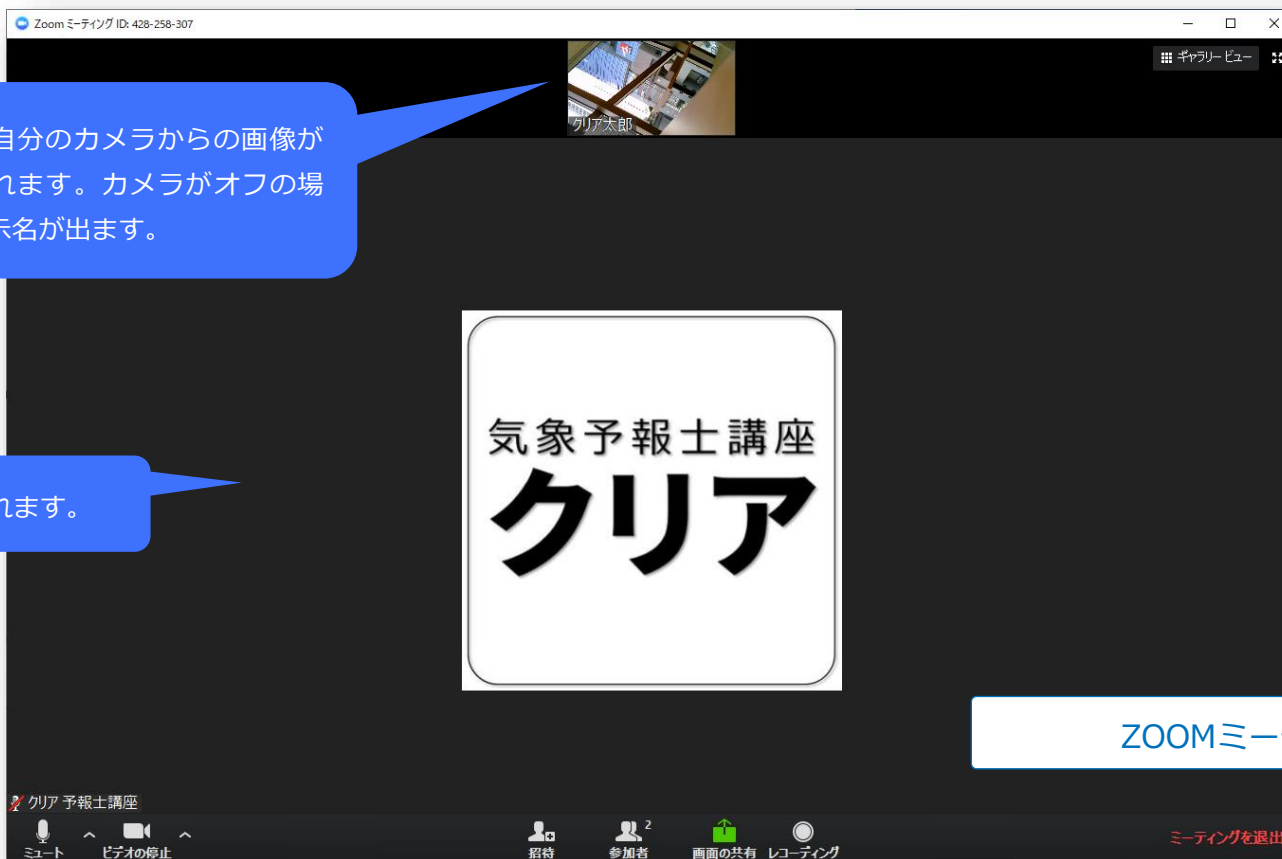

※ ログインできない場合はお問い合わせフォームよりご連絡ください。

4.ライブ中継コース受講について

④オーディオの参加設定をします。

コンピューターでオーディオに参加してください。(緑の部分をクリック)

オーディオ参加方法

※ ログインできない場合はお問い合わせフォームよりご連絡ください。

4.ライブ中継コース受講について

⑤ZOOMミーティングアプリを表示します。（下のバーよりZOOMアプリをアクティブにしてください）

ここに自分のカメラからの画像が表示されます。カメラがオフの場合は表示名が出ます。

ここに講義画面が表示されます。

ZOOMミーティング画面

ZOOMアプリはこちらのカメラマークです。

4.ライブ中継コース受講について

⑥【重要】マイクとビデオをオフにしてください。

カメラをオフにするとここに表示名が出ます。

【重要】マイクとビデオをオフ（ミュート）に設定してください！ オフにしない場合、他の受講生に音声とカメラ映像が流れます。