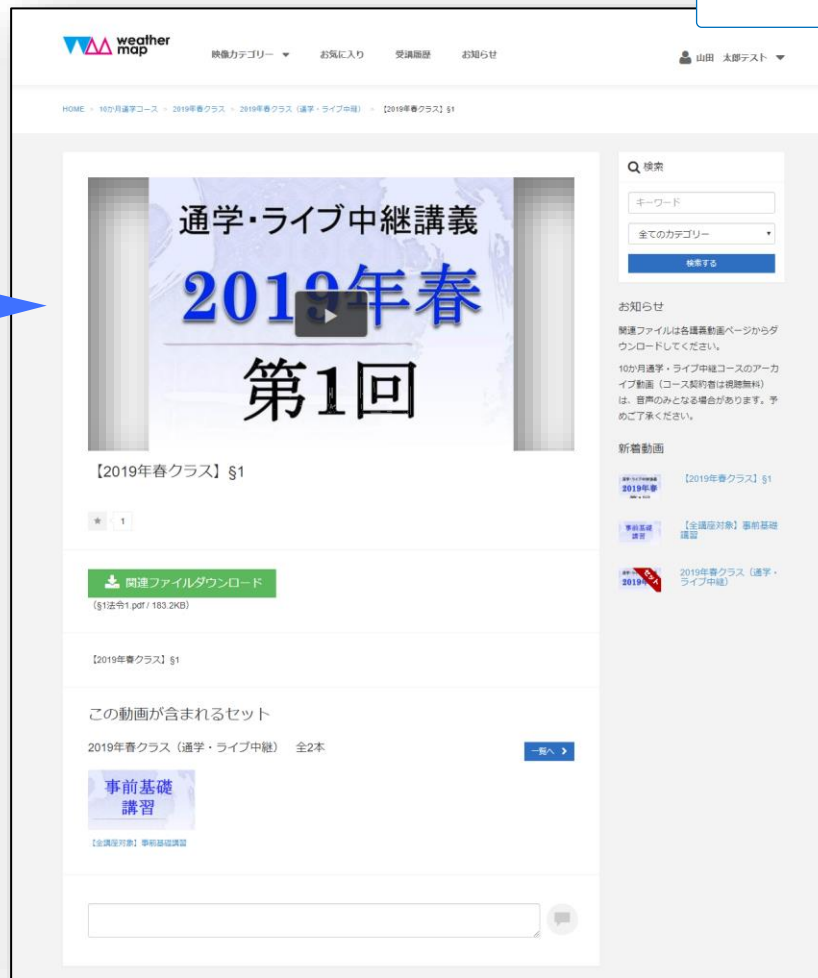

The screenshot shows the 'weather map' website interface. At the top, there is a navigation bar with the logo, '映像カテゴリ' (Video Category), 'お気に入り' (Favorites), '受講履歴' (Course History), and 'お知らせ' (Notice). A user profile '山田 太郎テスト' is visible. The main content area features a large banner for '通学・ライブ中継講義' (Commute/Live Relay Lecture). Below the banner, it lists '2019年春クラス (通学・ライブ中継) 全2本' (2019 Spring Class (Commute/Live Relay) Total 2 courses). A search box on the right allows for keyword and category searches. A right sidebar contains 'お知らせ' (Notice) and '新着動画' (New Videos) sections. At the bottom, two lecture cards are displayed: '通学・ライブ中継講義 2019年春' (Commute/Live Relay Lecture 2019 Spring) and '事前基礎講習' (Pre-foundation Lecture).

視聴する講座をクリックしてください。

※ ログインできない場合はお問い合わせフォームよりご連絡ください。

3.通学コースアーカイブ視聴について

④画面をクリックすると視聴できます。

講座視聴ページ

画面をクリックして視聴してください。

※ ログインできない場合はお問い合わせフォームよりご連絡ください。

3.通学コースアーカイブ視聴について