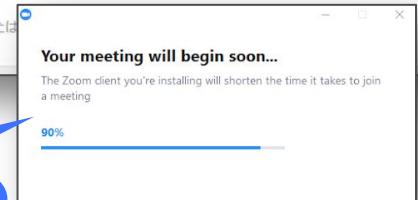

4.ライブ中継コース受講について

①ZOOMシステムを見られる環境を整えます。まずは招待URLを受けます。

クリアオンラインサロン メッセージ

19:25 S.H. (クリア事務) @受講生

気象予報士講座クリアです。

本日の講義用ZoomURLはこちらです。よろしくお願いいたします。

<https://us02web.zoom.us/j/86945519795?pwd=Mnl2VkRMWIE2WUJxalRmNVJwc2JGQT09>

このURLをクリックしてください。

※ ログインできない場合はお問い合わせフォームよりご連絡ください。

4.ライブ中継コース受講について

②自動的にダウンロードが始まります。

ダウンロード画面

ブラウザから何も起こらなければダウンロードして開始してくださいZoom。
アプリケーションをダウンロードまたは実行できない場合は、[ブラウザから参加](#)してください。

しばらくするとダウンロードを開始します。

起動中...

システムダイアログが表示されたら [\[Zoomミーティングを開く\]](#) をクリックしてください。
ブラウザが何も表示しない場合、[ここをクリック](#)し、ミーティングを起動するかZoomをダウンロードして実行します。
アプリケーションをダウンロードまたは

ダウンロードが完了すると自動で起動します。(解凍は初回のみ。)

※ ログインできない場合はお問い合わせフォームよりご連絡ください。

4.ライブ中継コース受講について

③表示名を入力します。

The image shows a sequence of two Zoom dialog boxes. The first dialog box asks "Zoom Meetings を開きますか?" (Do you want to open Zoom Meetings?) and has a checkbox "このタイプのリンクは常に関連付けられたアプリで開く" (Always open this type of link in the associated app). Below the checkbox are two buttons: "Zoom Meetings を開く" (Open Zoom Meetings) and "キャンセル" (Cancel). A blue callout bubble points to the "Zoom Meetings を開く" button with the text "Zoom Meetingsを開いてください。" (Please open Zoom Meetings). A large grey arrow points from this dialog to the second dialog box. The second dialog box is titled "名前を入力してください" (Please enter your name) and has a text input field containing "クリア太郎" (Keria Tarou). Below the input field are two checkboxes: "将来のミーティングのためにこの名前を記憶する" (Remember this name for future meetings) which is checked, and "自分のビデオをオフにする" (Turn off my video) which is unchecked. At the bottom of the second dialog are two buttons: "ミーティングに参加" (Join Meeting) and "キャンセル" (Cancel). A blue callout bubble points to the input field with the text "本名または事前にお知らせいただいたお名前を入力してください。" (Please enter your real name or the name you notified us in advance). A white box with a blue border at the bottom of the second dialog is labeled "名前入力ダイアログボックス" (Name input dialog box).