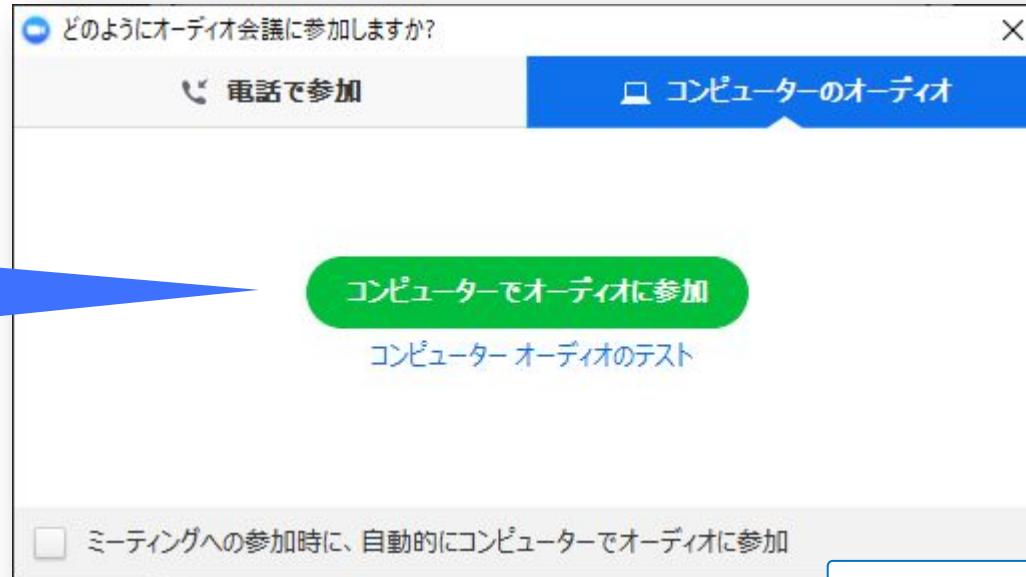

Zoom Meetings を開きますか？

このタイプのリンクは常に関連付けられたアプリで開く

Zoom Meetings を開く キャンセル

Zoom Meetingsを開いてください。

名前を入力してください

クリア太郎

将来のミーティングのためにこの名前を記憶する

自分のビデオをオフにする

ミーティングに参加 キャンセル

名前入力ダイアログボックス

本名または事前にお知らせいただいたお名前を入力してください。

※ ログインできない場合はお問い合わせフォームよりご連絡ください。

4.ライブ中継コース受講について

④オーディオの参加設定をします。

コンピューターでオーディオに参加してください。(緑の部分をクリック)

オーディオ参加方法

※ ログインできない場合はお問い合わせフォームよりご連絡ください。

4.ライブ中継コース受講について

⑤ZOOMミーティングアプリを表示します。(下のバーよりZOOMアプリをアクティブにしてください)

ここに自分のカメラからの画像が表示されます。カメラがオフの場合は表示名が出ます。

ここに講義画面が表示されます。

ZOOMミーティング画面

ZOOMアプリはこちらのカメラマークです。

4.ライブ中継コース受講について